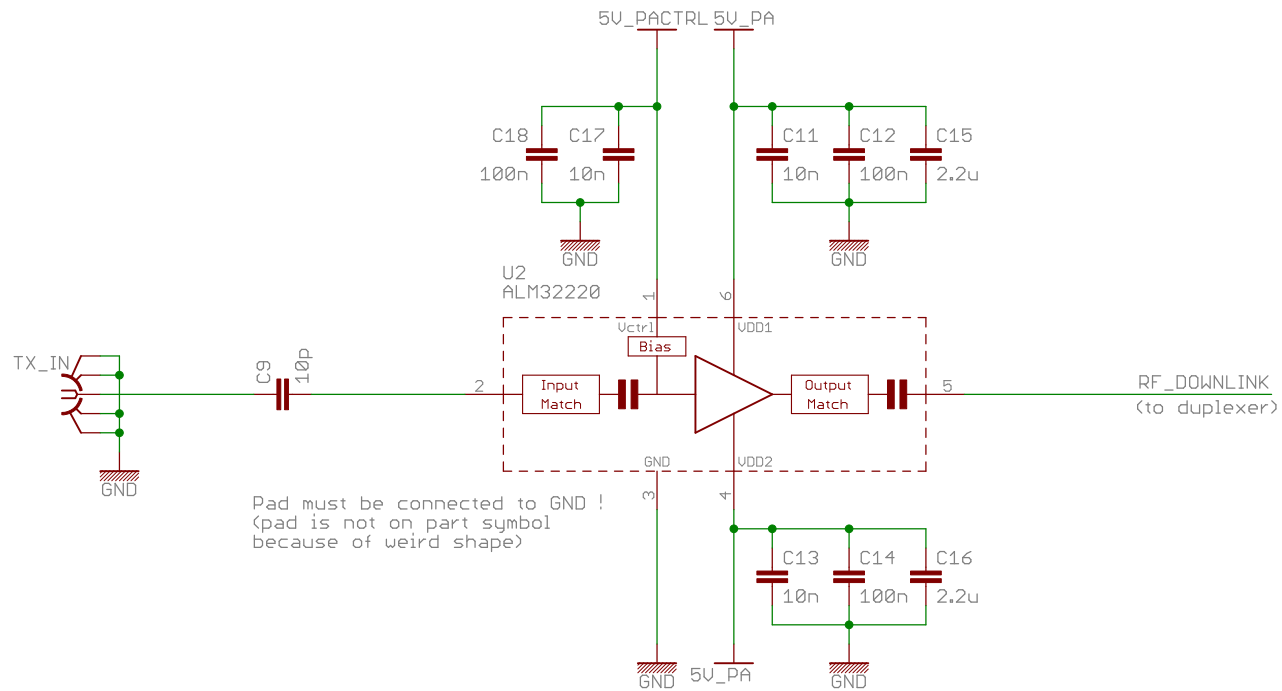

FLT1CASE
 RADITEK_RDUP-1710-1785M-1805-1880M-4415-3W-S-CA-J2

Duplexer

TITLE: frontend_v2

Document Number:

REV:

Date: 31 Oct 2011 15:19:27

Sheet: 1/4

<h1>Low Noise Amp.</h1>	
TITLE: frontend_v2	
Document Number:	REV:
Date: 31 Oct 2011 15:19:27	Sheet: 2/4

Power Amplifier

TITLE: frontend_v2

Document Number:

REV:

Date: 31 Oct 2011 15:19:27

Sheet: 3/4

Power Supply

TITLE: frontend_v2