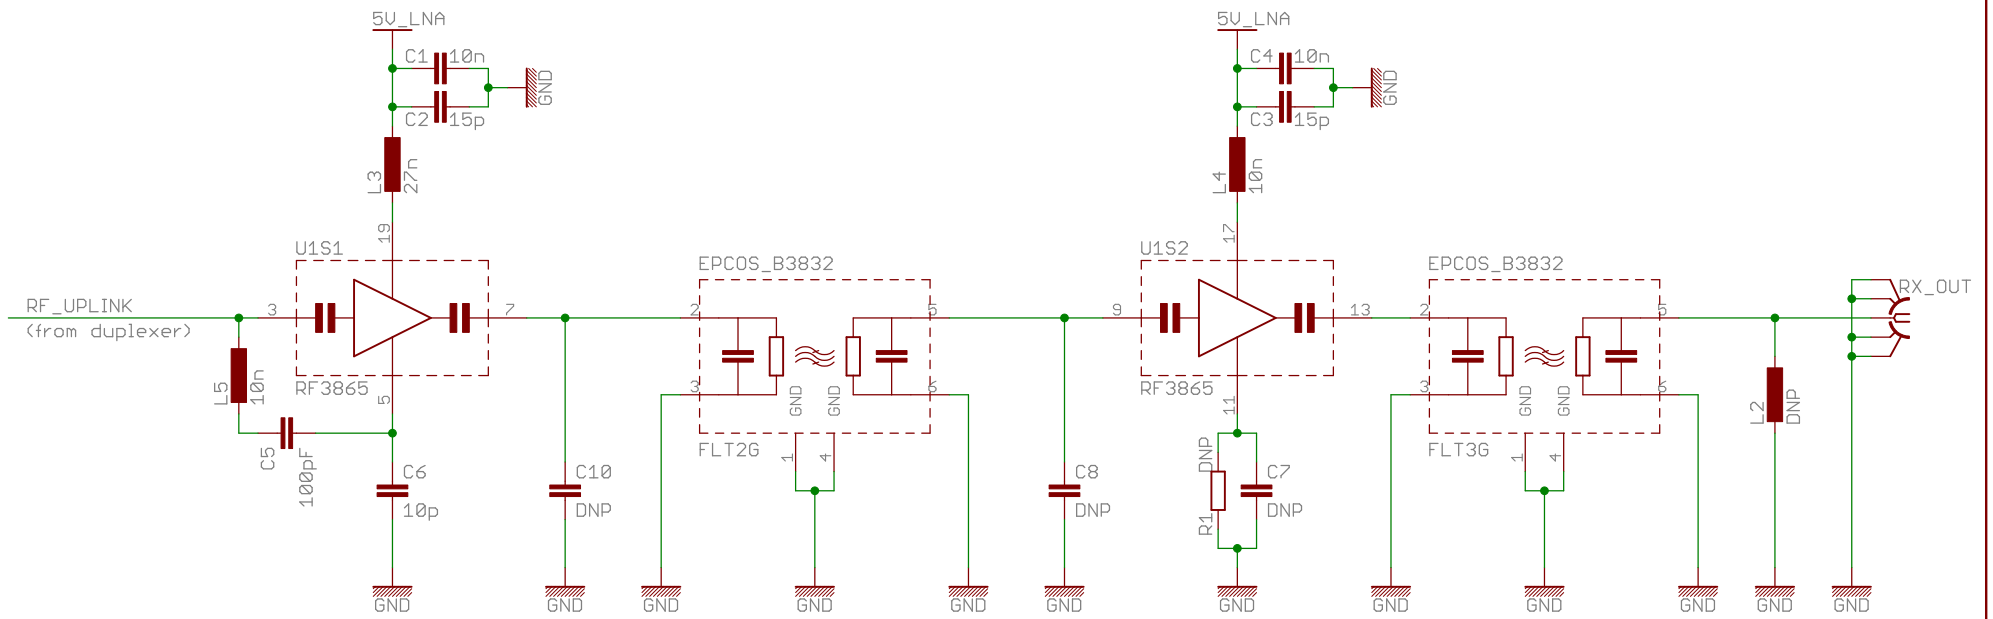

FLT1CASE
 RADITEK_RDUP-1710-1785M-1805-1880M-4415-3W-S-CA-J2

Duplexer

TITLE: frontend_v2

Document Number:

REV:

Date: 31 Oct 2011 15:19:27

Sheet: 1/4

<h1>Low Noise Amp.</h1>	
TITLE: frontend_v2	
Document Number:	REV:
Date: 31 Oct 2011 15:19:27	Sheet: 2/4

Power Amplifier

TITLE: frontend_v2

Document Number:

REV:

Date: 31 Oct 2011 15:19:27

Sheet: 3/4

Power Supply

TITLE: frontend_v2