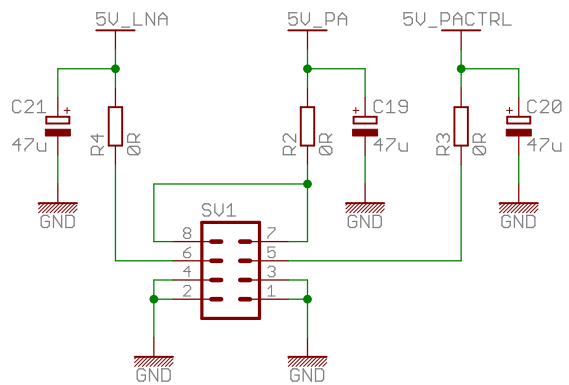

FLT1CASE
 RADITEK_RDUP-1710-1785M-1805-1880M-4415-3W-S-CA-J2

Duplexer

TITLE: frontend_v2

Document Number:

REV:

Date: 31 Oct 2011 15:19:27

Sheet: 1/4

<h1>Low Noise Amp.</h1>	
TITLE: frontend_v2	
Document Number:	REV:
Date: 31 Oct 2011 15:19:27	Sheet: 2/4

Power Amplifier

TITLE: frontend_v2

Document Number:

REV:

Date: 31 Oct 2011 15:19:27

Sheet: 3/4

Power Supply

TITLE: frontend_v2